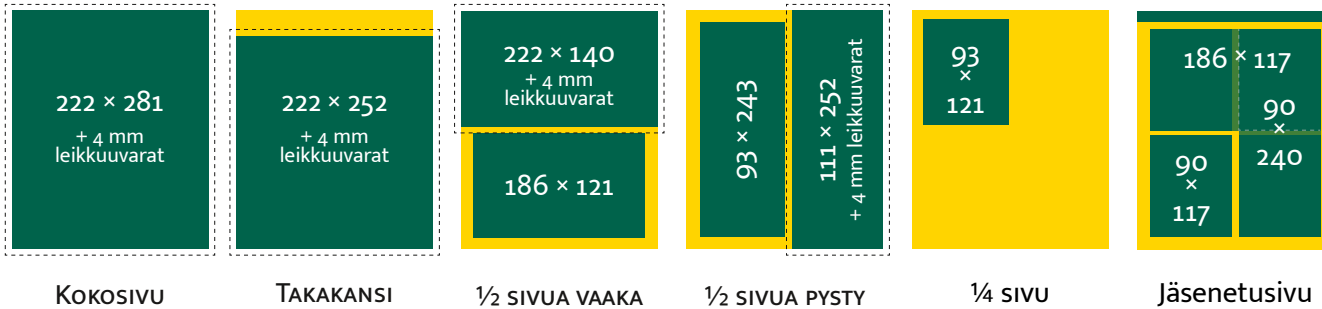

Luontokuva

MEDIAKORTTI 2024

ILMOITUSKOOT

ILMOITUSHINNAT 1.1.2024

Koko (4-väri)	HINTA
2/1 sivu (aukeama)	1900,00 €
Takakansi 1/1 sivu	1600,00 €
Etusäkansi 1/1 sivu	1300,00 €
1/1 sivu	1100,00 €
1/2 sivu	640,00 €
1/4 sivu	390,00 €