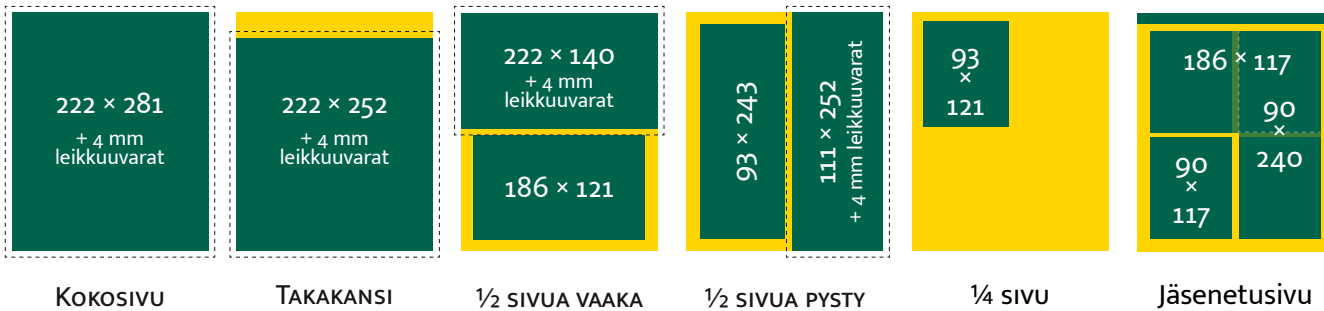

Luontokuva

MEDIAKORTTI 2025

ILMOITUSKOOT

ILMOITUSHINNAT 1.1.2025

Koko (4-väri)	HINTA
2/1 sivu (aukeama)	1900,00 €
Takakansi 1/1 sivu	1600,00 €
Etusisäkansi 1/1 sivu	1300,00 €
1/1 sivu	1100,00 €
1/2 sivu	640,00 €
1/4 sivu	390,00 €

- Määräpaikkakorotus +20 %
- Vuosisopimuslennus -10 %
- Ei mediatoimistoalennusta

Kaikkiin hintoihin lisätään ALV 25,5%.
Hinnat ovat valmiille digitaaliselle aineistolle (PDF).

ILMOITUSTEN TIEDOSTOMUOTO

- Adobe PDF
- CMYK Väriprofiili: Coated Fogra39
- Kuvat: 1:1 300 dpi / jpg, psd tai tiff
- Huomioi leikkuuvarat 4 mm!

TILAUSHINNAT 2025

- Vuositilaus 70 € (sis. alv 10%)
- Kestotilaus 65 € (sis. alv 10%)
- Ulkomaille meneviin lisäpostimaksu (6 numeroa) 50 €
- Irtonumero 12,00 €

- Vuositilaus käsittää ko. kalenterivuoden lehdet, tilauspäivästä lukien.
- Hinta suhteutetaan vuoden jäljellä oleviin ilmestymiskertoihin.
- Kotimaan tilaushinnat sisältävät 10 % alv.

ILMESTYMISS- JA AINEISTOAIKATAULUT

NUMERO	ILMESTYMISPÄIVÄ	PDF-AINEISTON DEADLINE
Nro 1	12. helmikuuta	24.1.2025
Nro 2	9. huhtikuuta	21.3.2025
Nro 3	4. kesäkuuta	15.5.2025
Nro 4	27. elokuuta	8.8.2025
Nro 5	30. lokakuuta*	13.10.2025
Nro 6	17. joulukuuta	28.11.2025

* VUODEN LUONTOKUVA -ERIKOISNUMERO

YHTEYSTIEDOT

ILMOITUSMARKKINOINTI JA LISÄTIEDOT

susanne.furu@luontokuva.org
puh: 045 672 3003

ILMOITUSAINESTOJEN TOIMITUSOSOITE

Jukka Aalto · Armadillo Graphics
puh: 050 3456 926

Aineistot sähköpostin liitteenä osoitteella: ilmoitukset@luontokuva.org

TILAUKSET JA OSOITTEENMUUTOKSET

info@luontokuva.org, puh. 045 672 3003

TOIMITUS

toimitus@luontokuva.org

PääTOIMITTAJA

Esa Mälkönen, puh: 040 5444 372
esa.malkonen@luontokuva.org

TOIMITTAJA

Hannu Mällinen, puh: 040 553 2135
hannu.mallinen@luontokuva.org

VAKITUISET AVUSTAJAT

Matti Alasaarela, Merja Elisabeth Kiviluoma,
Pertti Koskimies, Emilia Milonoff, V-P Peräkylä, Onni Rantanen,
Ossi "Soosseli" Saarinen, Timo-Heikki Varis, Päivi Väyrynen

PANKKIYHTEYDET

Danske Bank FI53 8000 1501 5809 56

LUONTOKUVAA LUKEE NOIN 18 000 AKTIIVISTA VALOKUVAUKSEN HARRASTAJAA

Perustuu arvioon 5 lukijaa/lehti. Lehdellä on hyvä kiertö mm. kirjastoissa.